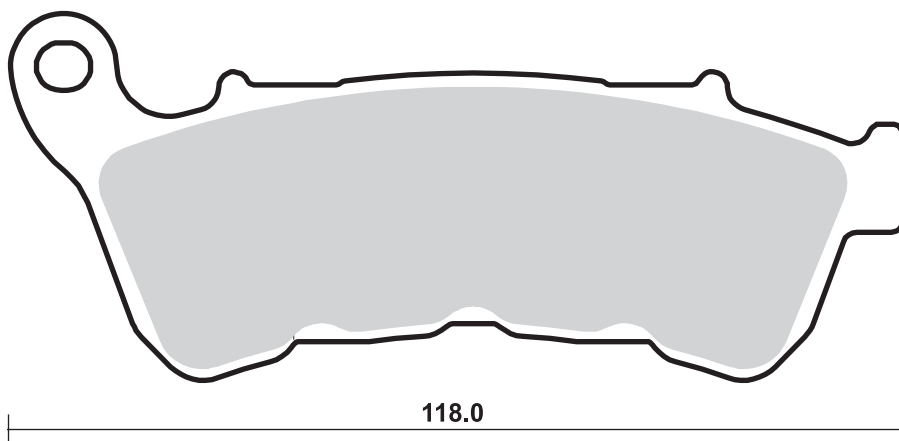

SBS 934

SBS ref. # Available compounds

SBS 934 H.HF • H.CT • H.HS

RECOMMENDED

HARLEY DAVIDSON					
XL	883 L Super Low	14 -	934 H.HS	715 H.LS	
XL	883 N Iron	14 -	934 H.HS	715 H.LS	
XL	883 R Roadster	14 -	934 H.HS	715 H.LS	
XL	1200 C, CA, CB, CP Custom	14 -	934 H.HS	715 H.LS	
XL	1200 T Super Low	15 -	934 H.HS	715 H.LS	
XL	1200 V Seventy-Two	14 -	934 H.HS	715 H.LS	
XL	1200 X Forty-Eight	14 -	934 H.HS	715 H.LS	