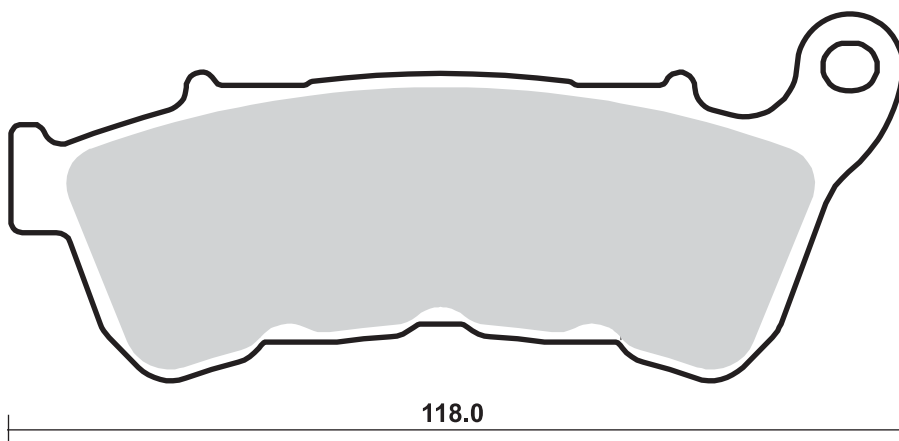

SBS 934

SBS ref. # Available compounds

SBS 934 H.HF • H.CT • H.HS

RECOMMENDED

HARLEY DAVIDSON					
XL	883 L Super Low	14 -	934 H.HS	715 H.LS	
XL	883 N Iron	14 -	934 H.HS	715 H.LS	
XL	883 R Roadster	14 -	934 H.HS	715 H.LS	
XL	1200 C, CA, CB, CP Custom	14 -	934 H.HS	715 H.LS	
XL	1200 T Super Low	15 -	934 H.HS	715 H.LS	
XL	1200 V Seventy-Two	14 -	934 H.HS	715 H.LS	
XL	1200 X Forty-Eight	14 -	934 H.HS	715 H.LS	