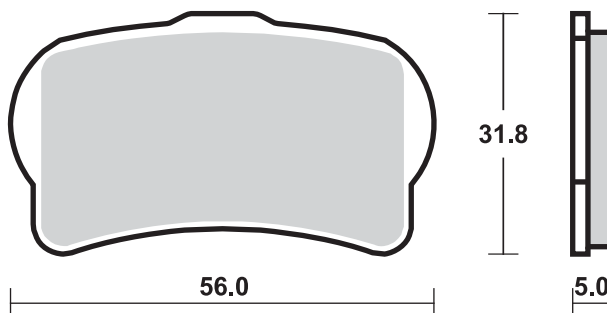

SBS 939

SBS ref. # Available compounds

SBS 939 HF • RSI

RECOMMENDED

GAS GAS					
TXT	125	Pro Racing	14 -	939 RSI	803 RSI
TXT	125	Pro Replica	13 -	939 RSI	803 RSI
TXT	250	Pro Racing	14 -	939 RSI	803 RSI
TXT	250	Pro Replica	13 -	939 RSI	803 RSI
TXT	280	Pro Racing	14 -	939 RSI	803 RSI
TXT	280	Pro Replica	13 -	939 RSI	803 RSI
TXT	300	Pro Racing	14 -	939 RSI	803 RSI
TXT	300	Pro Replica	13 -	939 RSI	803 RSI
HONDA					
Cota	260	4Ride	16 -	939 RSI	803 RSI
Cota	260	4RT Race Replica	15 -	939 RSI	803 RSI
Cota	300	RR	16 -	939 RSI	803 RSI
JOTAGAS					
JT	125		14 -	939 RSI	803 RSI
JT	250		14 -	939 RSI	803 RSI
JT	280		14 -	939 RSI	803 RSI
JT	300		14 -	939 RSI	803 RSI
MONTESA					
Cota	260	4Ride	16 -	939 RSI	803 RSI
Cota	260	4RT Race Replica	15 -	939 RSI	803 RSI
Cota	300	RR	16 -	939 RSI	803 RSI
OSSA					
TR	300	Factory R	15 -	939 RSI	803 RSI
VERTIGO					
	300	Combat Camo Works	15 -	939 RSI	803 RSI
	300	Combat Ice Hell	15 -	939 RSI	803 RSI
	300	Combat RR	15 -	939 RSI	803 RSI